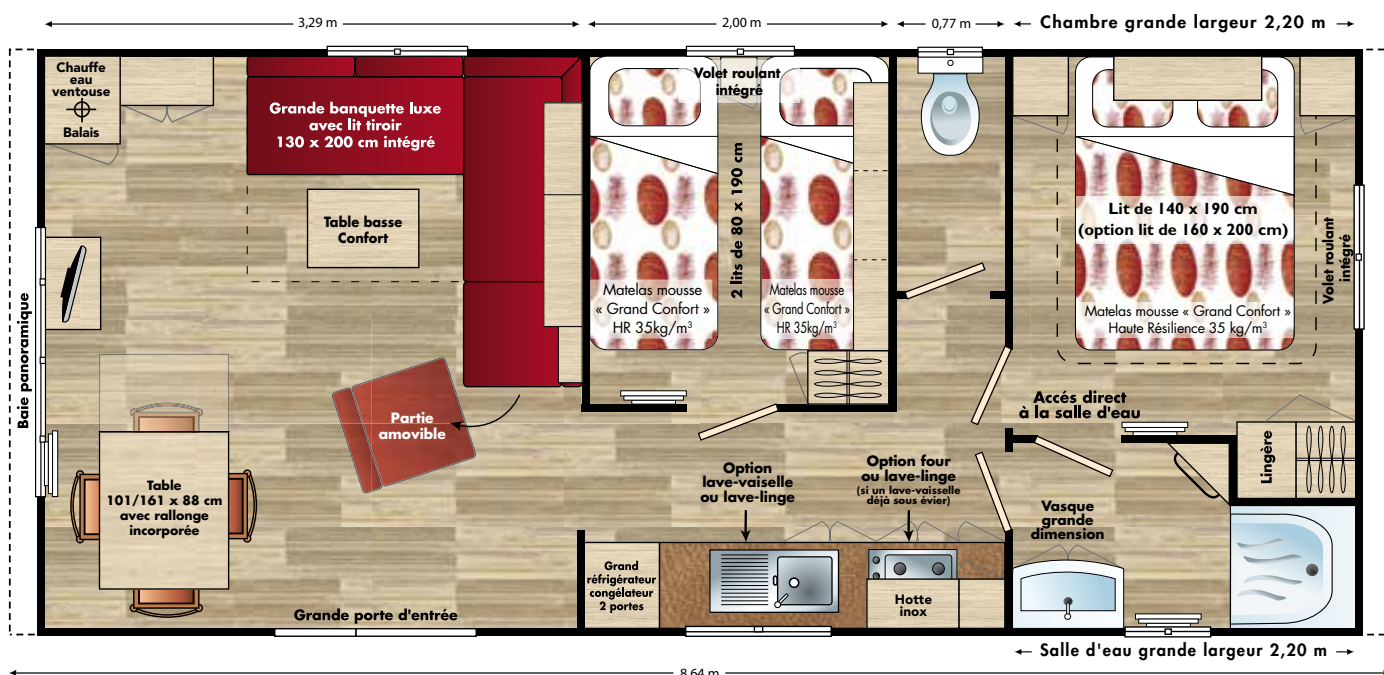

Galaxie Panoramique Confort 2010

8,64 x 4,00 m. - 2 chambres - 4 à 6 personnes - 32,00 m²

- **Dimensions** (hors tout, gouttières comprises) : 8,64 x 4 m.
- **Superficie** (occupation au sol) = 32,00 m²
- **Couchage** : 4 à 6 personnes
- **2 chambres + lit tiroir dans le séjour**
- **Équipement Confort** : isolation renforcée, convecteurs dans toutes les pièces, chauffe-eau grande puissance, volet roulant dans les chambres, voilage, banquette luxe, etc.

Dimensions (hors tout, gouttières comprises) : **8,64 x 4 m.**

Superficie (Long. x Larg ext. MH : 8,46 m x 3,78 m) = **32,00 m²**

2 chambres + lit tiroir dans le séjour

Couchage : 4 à 6 personnes

Construction - isolation

- **Châssis "ISOPRO" d'IRM à installation rapide :**

- **Très grande rigidité uniforme** du plancher grâce au châssis **ultra résistant acier galvanisé** et aux lambourdes bois de grande hauteur (165 mm) très rapprochées (tous les 45 cm)