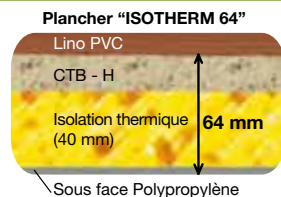

Dimensions (hors tout, gouttières comprises) : **8,64 x 4 m.**

Superficie (Long. x Larg ext. MH : 8,46 m x 3,78 m) = **32,00 m²**

2 chambres + lit tiroir dans le séjour

Couchage : 4 à 6 personnes

Construction - isolation

- **Châssis "ISOPRO" d'IRM à installation rapide :**

- **Très grande rigidité uniforme** du plancher grâce au châssis **ultra résistant acier galvanisé** et aux lambourdes bois de grande hauteur (165 mm) très rapprochées (tous les 45 cm)

- **Plancher "ISOTHERM" 64 mm avec isolation thermique renforcée de série** (40 mm laine minérale)

- Murs extérieurs grande épaisseur (50 mm) avec isolation renforcée (laine minérale)

- Toiture en panneaux tuiles acier galvanisé anti-corrosion avec isolation renforcée (120 mm de laine minérale)

- Fenêtres à projection avec double vitrage 4-16-4 faiblement émissif (réduit les pertes de chaleur de plus de 30%)

- Convecteurs électriques salon (1500W), **chambres et salle d'eau (500W)**

- Porte d'entrée double battants (2/3 - 1/3)

- Gouttières sur l'avant et sur l'arrière avec descentes de gouttières "invisibles" car intégrées dans les montants

- Bardage vinyle de type Canadien, résistant aux U.V. et aux intempéries, sans entretien (Couleur blanc)

- Chauffe-eau gaz **grande puissance (ventouse)**. Détendeur-inverseur propane bi-lyre.

- Ampoules à économie d'énergie

Point fort IRM