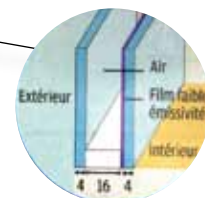

Séjour (plafond rampant : 2,08 / 2,46 m)

- Grande banquette luxe multi-coussins avec coffre de rangement à vérin, lit tiroir intégré et fauteuil amovible, tissu traité anti-taches Teflon® et anti-moisissures Sanitized®

- Meubles de rangement avec portes au-dessus de la banquette

- Table basse de salon à roulettes - Meuble TV

- Voilage - Rideaux souples avec embrases